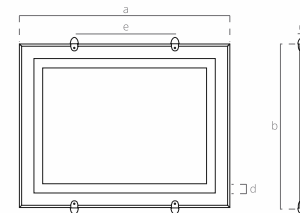

Verticale e orizzontale

FISSAGGI INNOVATIVI

Sistema di aggancio innovativo per un'installazione semplice e rapida.

INGOMBRO RIDOTTO

10 mm di spessore.

DIMENSIONI (mm)

	A	B	C	D	E
A4	334	247	10	21	170
A3	457	334	10	21	170
A2	631	457	10	21	170
A1	878	631	10	21	170

DATI TECNICI

-  Colori Bianco/Cromato
-  Luminosità
6 400 LUX (A4)
-  Bassa tensione
24 Volts
-  80 000 ore
di utilizzo